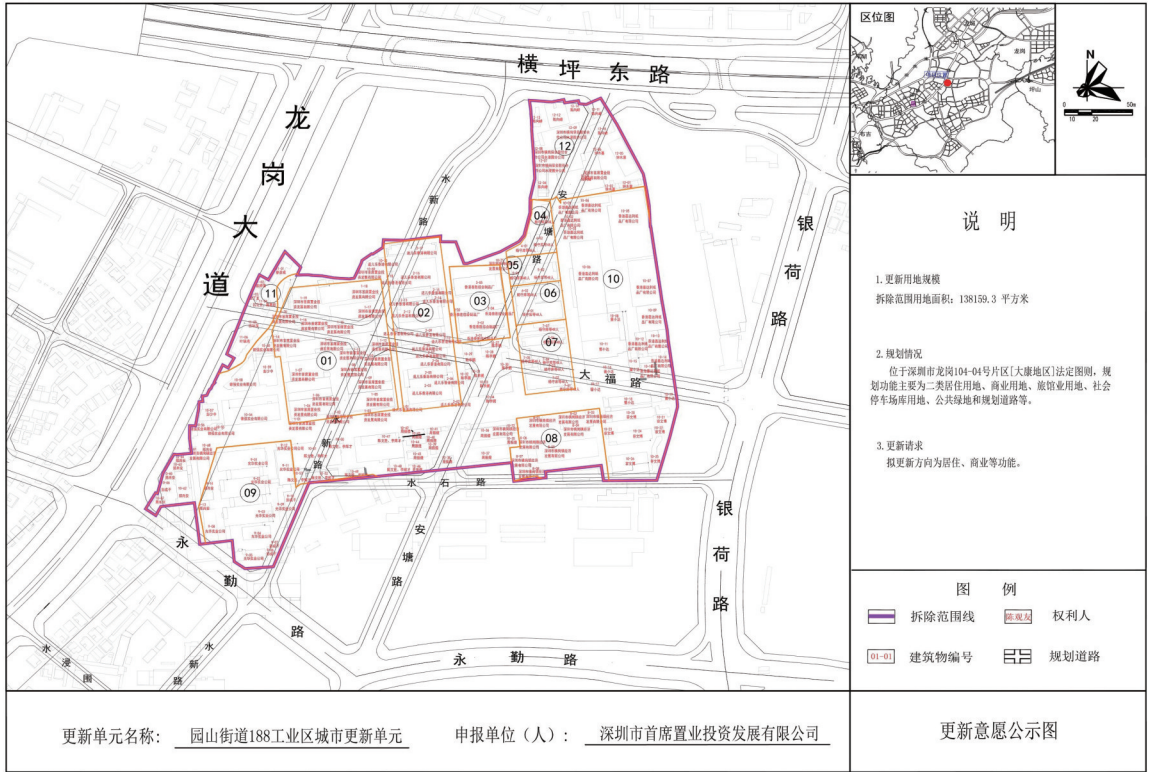

龙岗区园山街道188工业区城市更新单元更新意愿公示

园山街道188工业区城市更新单元拟申报拆除重建范围面积138159.3平方米,深圳市首席置业投资发展有限公司已完成了更新单元范围内房屋及其它地上附着物的更新意愿收集,现向我局申请核定更新意愿。根据《深圳市城市更新办法实施细则(深府[2012]1号)》和《龙岗区城市更新单元计划申报管理规定(深龙城更[2017]92号)》等文件的相关规定,我局拟确认该更新单元范围内权利主体的更新意愿,现将权利人、更新意愿和建筑物现状情况进行公示,具体公示如下:

一、公示地点:

- (一)深圳市龙岗区园山街道办事处一楼大厅 地址:深圳市园山街道新园路1号园山街道二办
  (二)深圳市横岗保安股份合作公司办公楼宣传栏 地址:深圳市龙岗区园山街道办保安街6号
  (三)深圳市龙岗区园山街道188工业区(改造现场) 地址:深圳市龙岗区龙岗大道园山段188工业区15号
  (四)深圳市龙岗政府在线(区城市更新局)网站 网址: http://www.lg.gov.cn/bmzz/csgxj/

二、公示时间:

7个自然日,自2019年1月25日起至1月31日止。

三、意见反馈:

(一)个人反馈的,附上个人身份证复印件、地址、联系方式;

(二)多人共同反馈的,附上每个人的身份证复印件、地址和委托代理人的身份证复印件、地址、联系方式;

(三)单位反馈的,附上单位法人、委托代理人的身份证复印件、地址、联系方式。

四、联系方式:

深圳市龙岗区城市更新局计划科:刘工 地址:龙岗区行政服务大厅龙岗区城市更新局窗口,龙岗区龙岗中心城龙翔大道8033-1号 电话:0755-28948113,传真:0755-28948122

如对公示情况有异议的,请在公示时间内持相关房屋及地上附着物等权属证明材料向深圳市龙岗区城市更新局提出书面意见。期满无异议或异议不能成立的,我局将确认该更新单元范围内的权利主体更新意愿符合城市更新单元规划计划申报的要求。

五、特别声明:

本次公示,仅对该更新单元范围内的权利人对园山街道188工业区申报纳入深圳市城市更新单元计划的更新意愿进行公示,不涉及规划方案及拆迁补偿等具体事宜。拆迁补偿工作在该项目列入计划后,由项目改造主体按程序与相关权利人另行协商签订。

特此公示。

附件:

- 1.园山街道188工业区城市更新单元更新意愿公示图
  2.更新意愿汇总表
  3.相关股东会议决议及签字

深圳市龙岗区城市更新局 2019年1月25日

附件3.相关股东会议决议及签字

Table containing multiple pages of shareholder meeting resolutions and signatures for the project.

附件1.园山街道188工业区城市更新单元更新意愿公示图

附件2.更新意愿汇总表

Main table listing property details, owner information, and update intentions for various buildings in the project area.